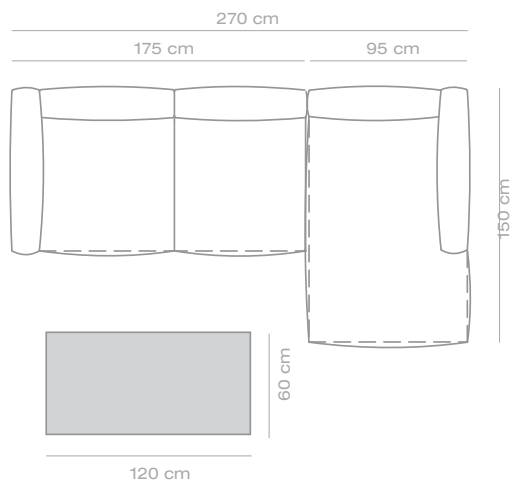

# in-out Collection

Sofá Esq. 3P 270x95cm  
3 Seater Sofa

Sofá 3P 270x95cm  
3 Seater Sofa

Mesa de Centro Madera 120x60cm  
Wood Centre Table

Mesa de Centro Mármol / Granito 120x60cm  
Marble Centre Table

Mesa de Centro Mármol / Granito 160x60cm  
Marble Centre Table

Mesa de Centro Madera 160x60cm  
Wood Centre Table

**Configuración 1**  
Configuration

**Configuración 4**  
Configuration

**Configuración 2**  
Configuration