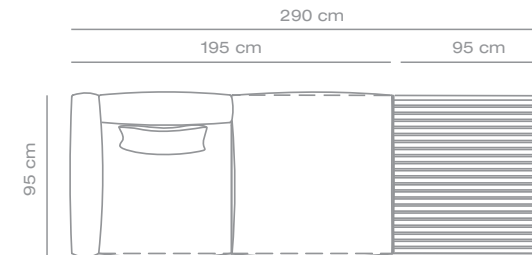

# in-out Collection

Sofá Esq. 3P 270x95cm  
3 Seater Sofa

Sofá 3P 270x95cm  
3 Seater Sofa

Mesa de Centro Madera 120x60cm  
Wood Centre Table

Mesa de Centro Mármol / Granito 120x60cm  
Marble Centre Table

Mesa de Centro Mármol / Granito 160x60cm  
Marble Centre Table

Mesa de Centro Madera 160x60cm  
Wood Centre Table

**Configuración 1**  
Configuration

**Configuración 4**  
Configuration

**Configuración 2**  
Configuration