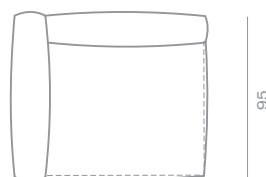

# in-out Collection

Puff LONG 1P 110x95cm  
LONG Puff

Sofá Central LONG 1P 110x95cm  
LONG Central Sofa

Sofá Esquinero LONG 1P 110x95cm  
LONG Corner Sofa

Sillón Club 110x95cm  
Armchair Club

Puff LONG 2P 155x95cm  
LONG Puff 2P