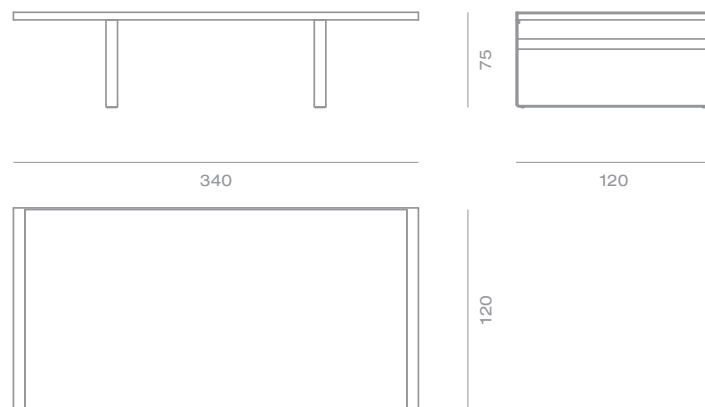

# kaleido Collection

Estructura: aluminio  
Tapa Mesa: Vidrio Templado  
Serigrafiado

Frame: Aluminum  
Top Table: Tempered Glass  
Screen Printed

Mesa Comedor 240x100cm\*  
Dinning Table

Mesa Comedor 340x120cm\*  
Dinning Table