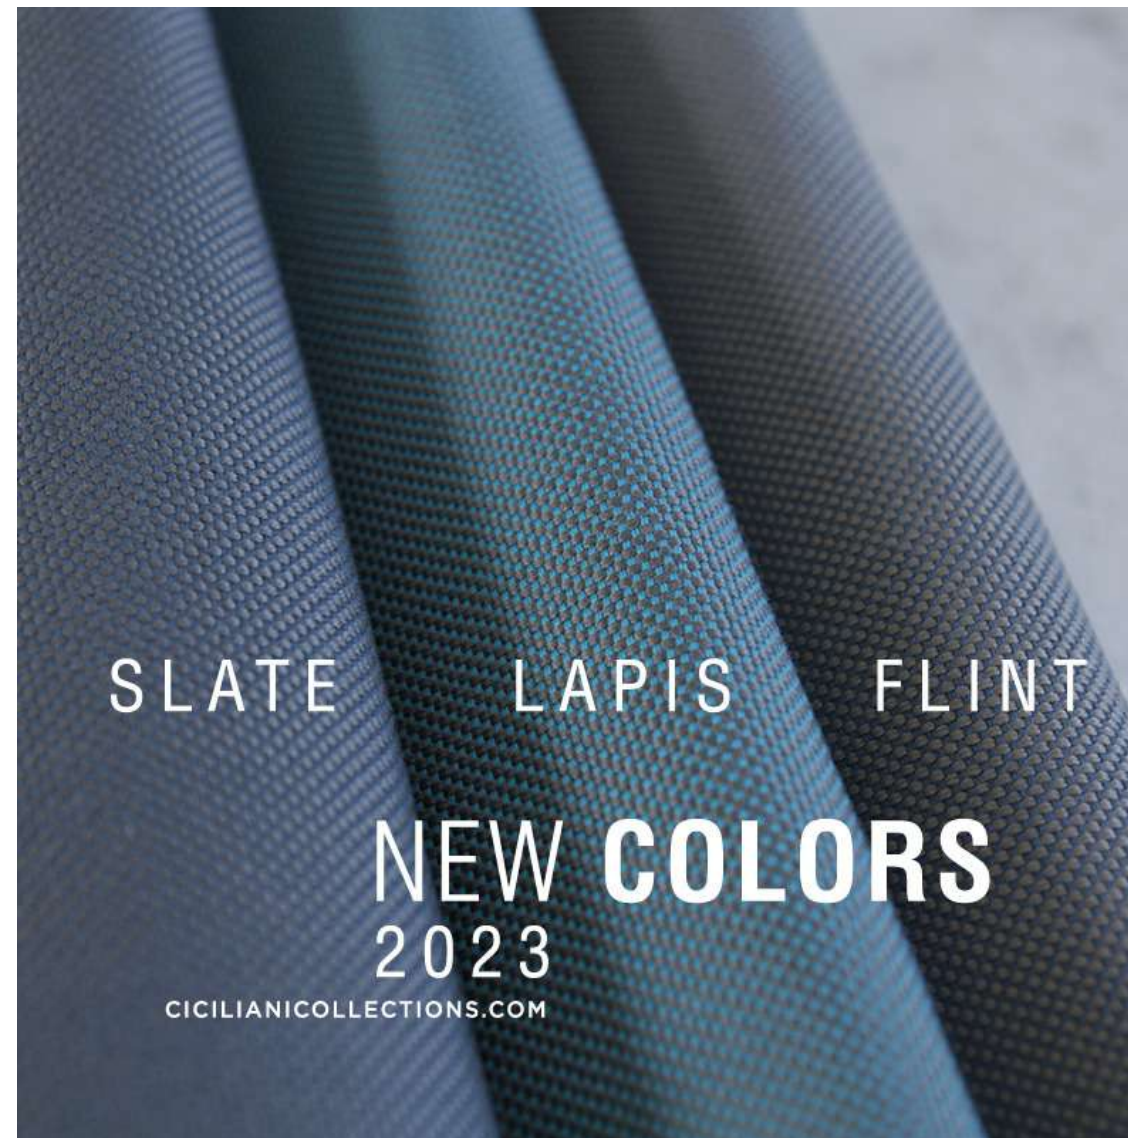

WATER REPELENT

MOLD RESISTANT

STAIN RESISTANT

UV PROTECT

UV RESISTANT

NOT CONDUCTIVE

STRONG DURABLE

EASY TO CLEAN