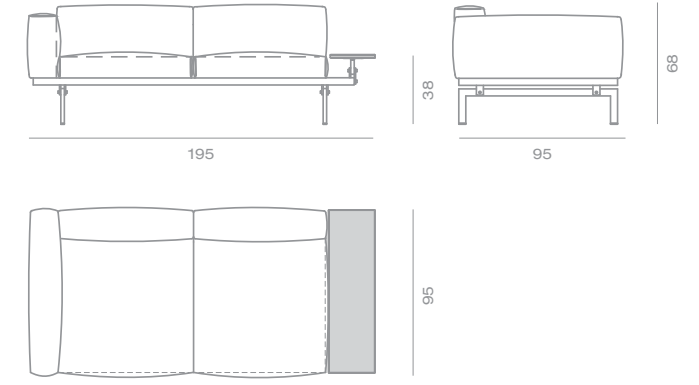

Sofá Central 2P 155x95cm  
Central Sofa 2P

**in-out** Collection

Sofá Central + Puff 2P 175x95cm  
Central Sofa + Puff 2P

Sofá Esquinero 2P 175x95cm  
Corner Sofa 2P

Puff Doble 2P 195x95cm  
Doble Puff 2P

Puff + Terminal Mármol / Granito 2P 195x95cm  
Puff + Marble Terminal 2P

Puff + Terminal Madera 2P 195x95cm  
Puff + Wood Terminal 2P

Sofá Esquinero + Puff 2P 195x95cm  
Corner Sofa + Puff 2P

# in-out Collection

Sofá Esq. + Mesa Terminal Mármol/Granito 2P 195x95cm  
Corner Sofa + Marble Terminal 2P

Sofá Esq. + Mesa Conectora Mármol/Granito 2P 195x95cm  
Corner Sofa + Marble Conector Table 2P