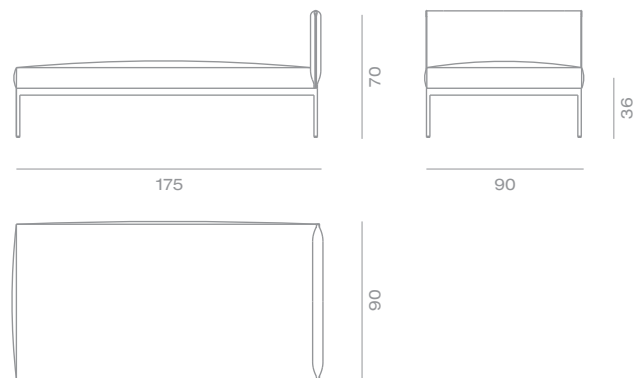

Sofá 2pl 135x90cm  
2 Seater Sofa

Chaise Longue Central 135x90cm  
Central Chaise Longue

Chaise Longue Esquinero 135x90cm  
Corner Chaise Longue

Estructura: acero inoxidable  
Asiento: Acero Inoxidable  
Confecciones: Acrílico / Olefin

Frame: Stainless Steel  
Seat frame: Stainless Steel  
Covers: Acrylic

Puff Rectangular 175x90cm  
Rectangular Puff

Sofá 3P 175x90cm  
3 Seater Sofa

## link XL Collection

Chaise Longue Central 175x90cm  
Central Chaise Longue

Chaise Longue Esquinera 175x90cm  
Corner Chaise Longue