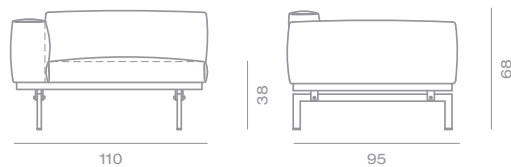

# in-out Collection

Puff LONG 1P 110x95cm  
LONG Puff

Sofá Central LONG 1P 110x95cm  
LONG Central Sofa

Sofá Esquinero LONG 1P 110x95cm  
LONG Corner Sofa

Sillón Club 110x95cm  
Armchair Club

Puff LONG 2P 155x95cm  
LONG Puff 2P

Sofá Central 2P 155x95cm  
Central Sofa 2P

**in-out** Collection

Sofá Central + Puff 2P 175x95cm  
Central Sofa + Puff 2P

Sofá Esquinero 2P 175x95cm  
Corner Sofa 2P

Puff Doble 2P 195x95cm  
Doble Puff 2P