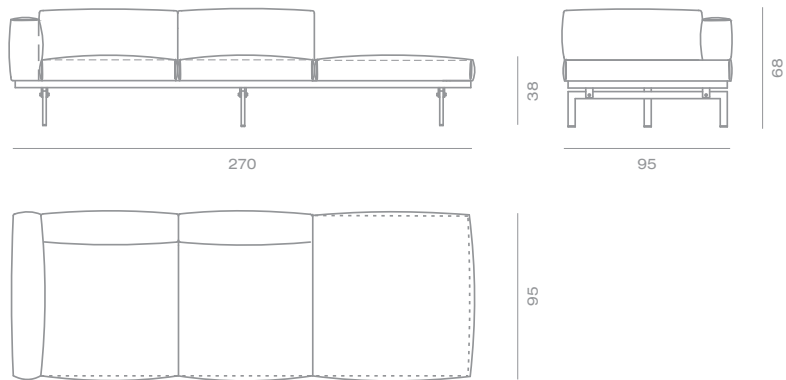

# in-out Collection

Sofá 2P 195x95cm  
2 Seater Sofa

Chaise Longue Esquinera 175x95cm  
Corner Chaise Longue

Chaise Longue Esquinera 155x95cm  
Corner Chaise Longue

Chaise Longue Esq. + Terminal Mármol / Granito 3P 270x95cm  
Corner Chaise Longue + Marble Terminal 3P

# in-out Collection

Chaise Longue Esq. + Terminal Madera 3P 270x95cm  
Corner Chaise Longue + Wood Terminal 3P

Sofá Esquinero + Terminal Mármol / Granito 3P 270x95cm  
Corner Sofa + Marble Terminal

Sofá Esquinero + Puff 3P 270x95cm  
Corner Sofa + Puff