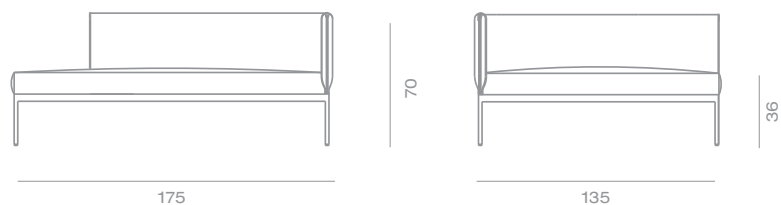

Chaise Longue Esquinera 180x135cm
Corner Chaise Longue