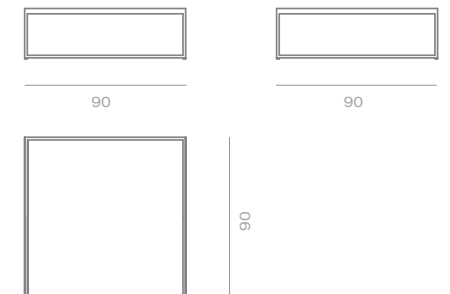

Mesas de centro 90x90cm*
Centre Table