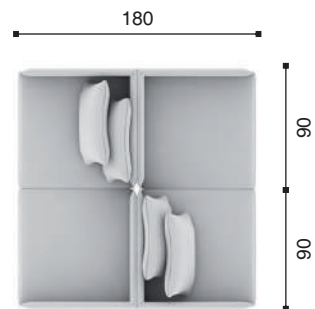

Configuración 3
Configuration