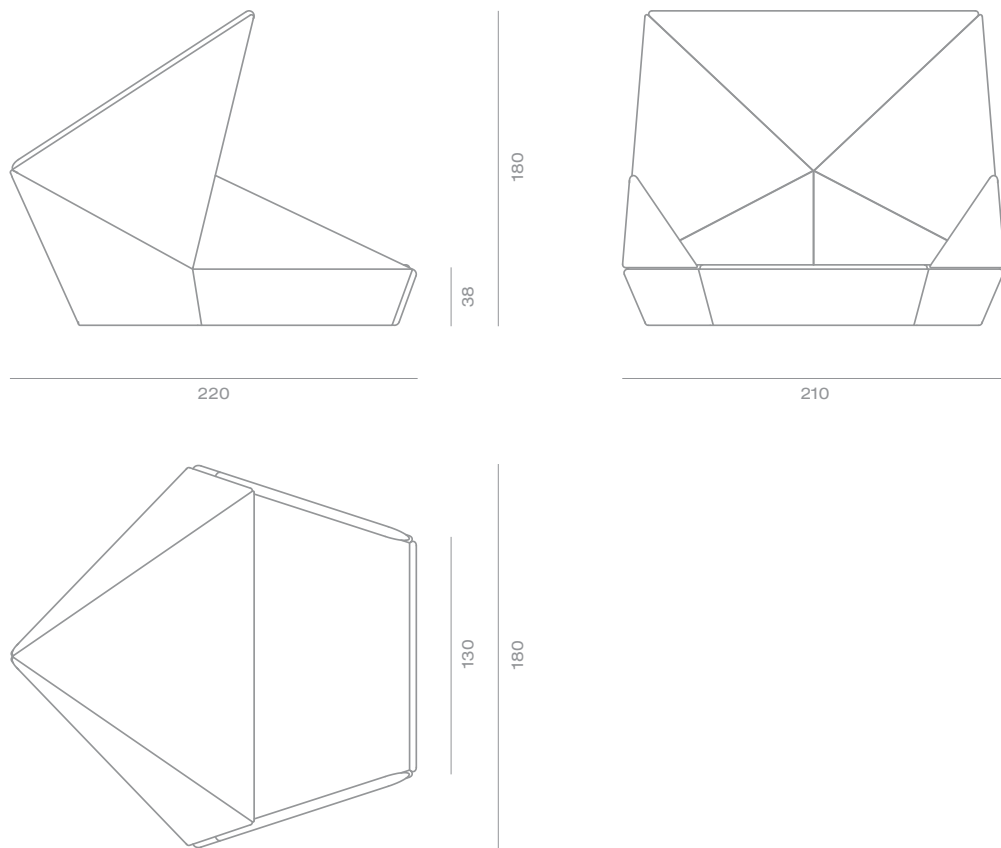

kaleido Collection

Estructura: aluminio
Asiento: Acero Inoxidable
Confecciones: Acrílico / Olefin

Frame: Aluminum
Seat frame: Stainless Steel
Covers: Acrylic / Olefin

Estructura: aluminio
Asiento: Acero Inoxidable
Confecciones: Acrílico / Olefin

Frame: Stainless Steel
Seat frame: Stainless Steel
Covers: Acrylic / Olefin

Daybed