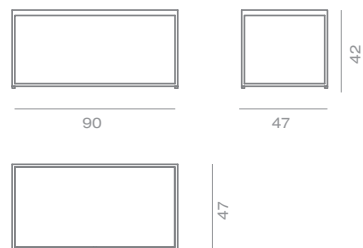

Mesas auxiliar 47x90cm*
Side Table