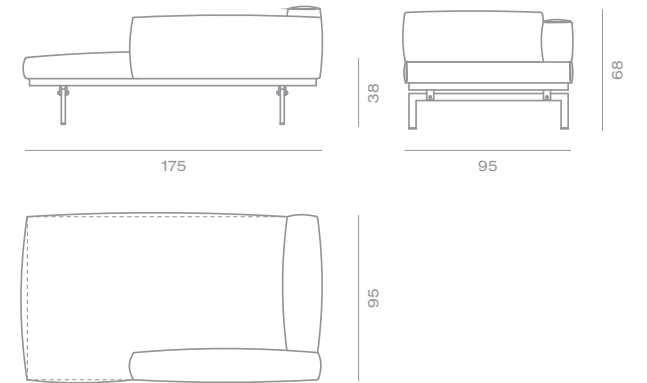

# in-out Collection

Sofá Esq. + Mesa Terminal Mármol/Granito 2P 195x95cm  
Corner Sofa + Marble Terminal 2P

Sofá Esq. + Mesa Conectora Mármol/Granito 2P 195x95cm  
Corner Sofa + Marble Conector Table 2P

Sofá Esq. + Mesa Terminal Madera 2P 195x95cm  
Corner Sofa + Wood Terminal 2P

Sofá Esq. + Mesa Terminal Madera 2P 195x95cm  
Corner Sofa + Wood Terminal 2P

# in-out Collection

Sofá 2P 195x95cm  
2 Seater Sofa

Chaise Longue Esquinera 175x95cm  
Corner Chaise Longue

Chaise Longue Esquinera 155x95cm  
Corner Chaise Longue

Chaise Longue Esq. + Terminal Mármol / Granito 3P 270x95cm  
Corner Chaise Longue + Marble Terminal 3P