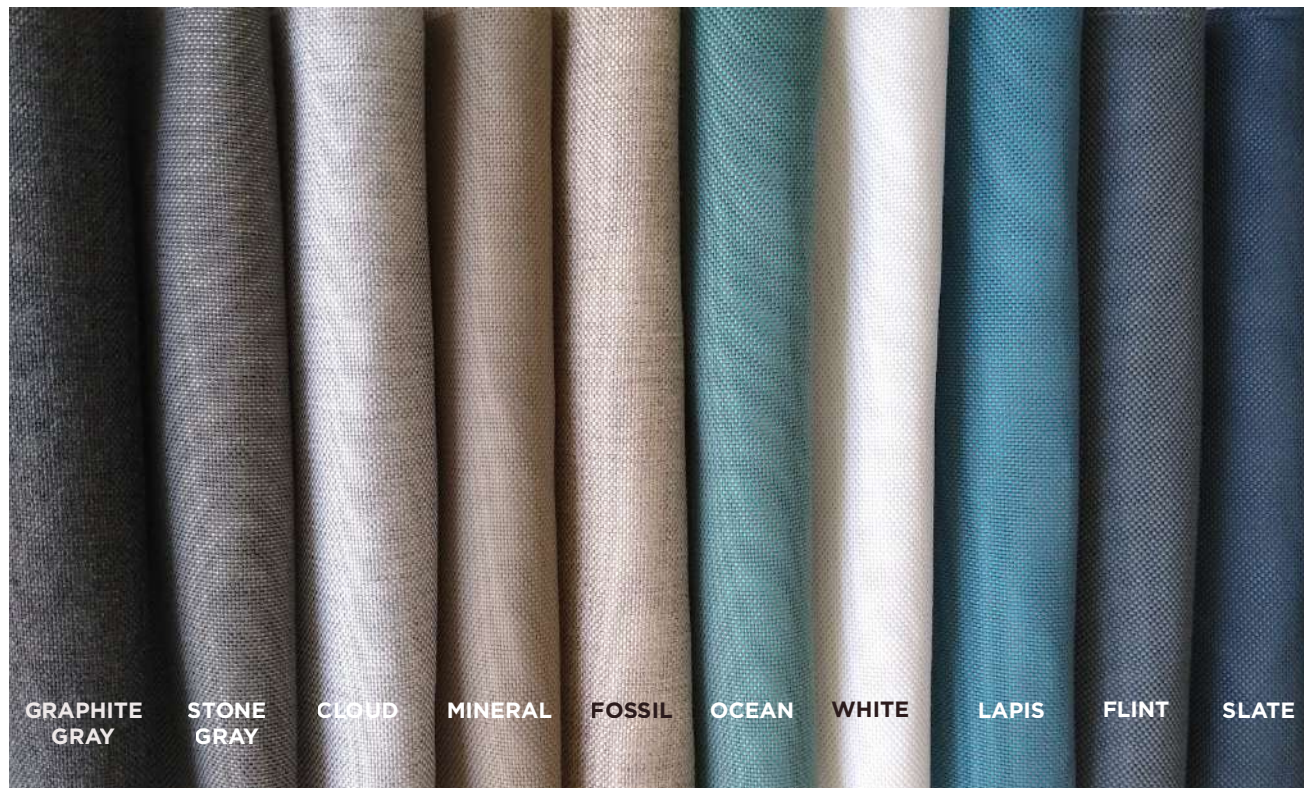

técnico

**ACABADOS**

**Estructura:** Acero Inoxidable

**Soporte:** Acero Inoxidable

**Tapizado:** Acrílico 100% solution dye (interior/external)

**WATER REPELENT**

**MOLD RESISTANT**

**STAIN RESISTANT**