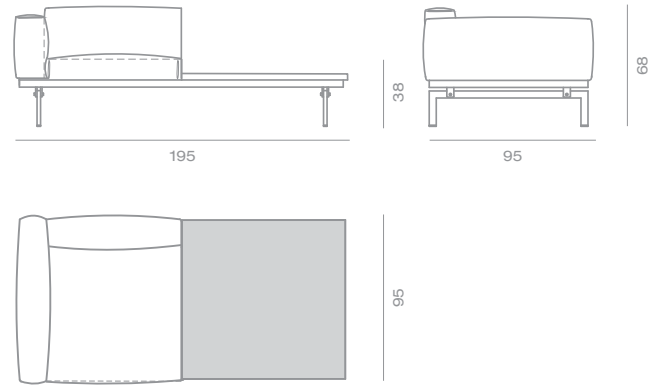

Puff + Terminal Mármol / Granito 2P 195x95cm  
Puff + Marble Terminal 2P

Puff + Terminal Madera 2P 195x95cm  
Puff + Wood Terminal 2P

Sofá Esquinero + Puff 2P 195x95cm  
Corner Sofa + Puff 2P

# in-out Collection

Sofá Esq. + Mesa Terminal Mármol/Granito 2P 195x95cm  
Corner Sofa + Marble Terminal 2P

Sofá Esq. + Mesa Conectora Mármol/Granito 2P 195x95cm  
Corner Sofa + Marble Conector Table 2P