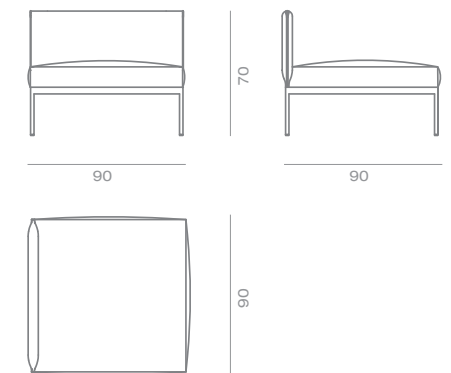

Módulo Central 90x90cm
Central Module