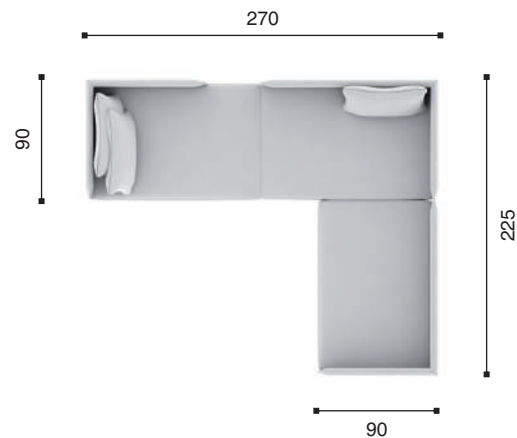

Configuración 4
Configuration