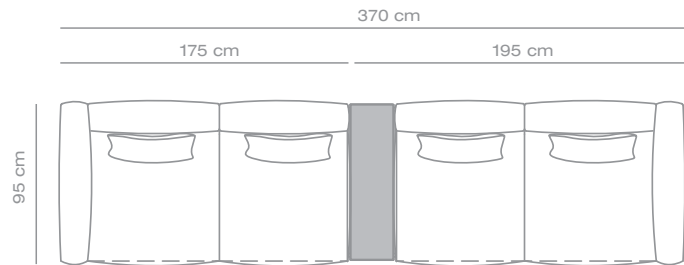

# in-out Collection

Sofá Esq. 3P 270x95cm  
3 Seater Sofa

Sofá 3P 270x95cm  
3 Seater Sofa

Mesa de Centro Madera 120x60cm  
Wood Centre Table

Mesa de Centro Mármol / Granito 120x60cm  
Marble Centre Table

Mesa de Centro Mármol / Granito 160x60cm  
Marble Centre Table

Mesa de Centro Madera 160x60cm  
Wood Centre Table

**Configuración 1**  
Configuration

**Configuración 4**  
Configuration

**Configuración 2**  
Configuration