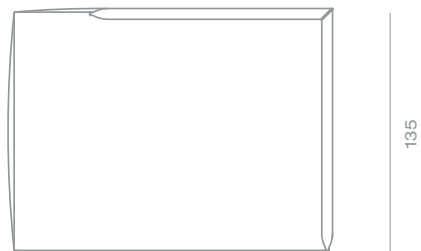

Chaise Longue Esquinera 180x135cm
Corner Chaise Longue