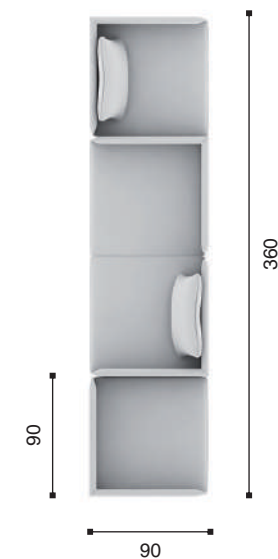

Configuración 8
Configuration