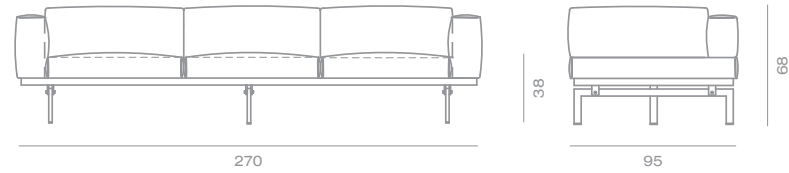

# in-out Collection

Chaise Longue Esq. + Terminal Madera 3P 270x95cm  
Corner Chaise Longue + Wood Terminal 3P

Sofá Esquinero + Terminal Mármol / Granito 3P 270x95cm  
Corner Sofa + Marble Terminal

Sofá Esquinero + Puff 3P 270x95cm  
Corner Sofa + Puff

# in-out Collection

Sofá Esq. 3P 270x95cm  
3 Seater Sofa

Sofá 3P 270x95cm  
3 Seater Sofa

Mesa de Centro Madera 120x60cm  
Wood Centre Table

Mesa de Centro Mármol / Granito 120x60cm  
Marble Centre Table