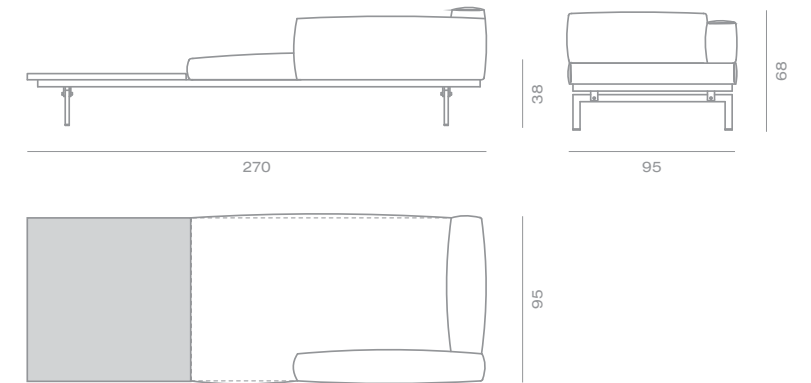

# in-out Collection

Sofá 2P 195x95cm  
2 Seater Sofa

Chaise Longue Esquinera 175x95cm  
Corner Chaise Longue

Chaise Longue Esquinera 155x95cm  
Corner Chaise Longue

Chaise Longue Esq. + Terminal Mármol / Granito 3P 270x95cm  
Corner Chaise Longue + Marble Terminal 3P