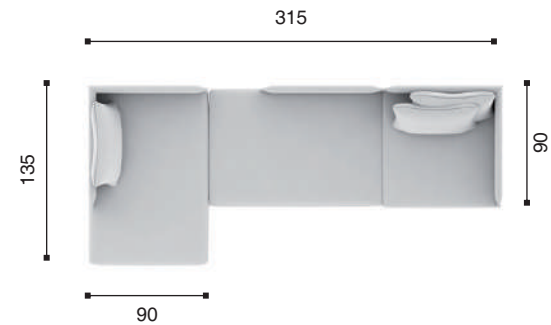

Configuración 7
Configuration