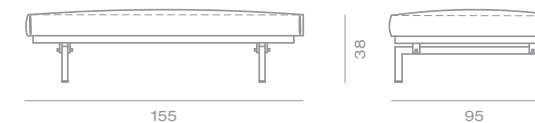

# in-out Collection

Puff LONG 1P 110x95cm  
LONG Puff

Sofá Central LONG 1P 110x95cm  
LONG Central Sofa

Sofá Esquinero LONG 1P 110x95cm  
LONG Corner Sofa

Sillón Club 110x95cm  
Armchair Club

Puff LONG 2P 155x95cm  
LONG Puff 2P