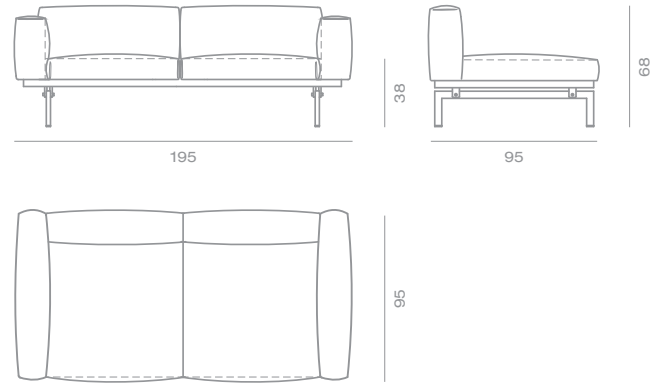

# in-out Collection

Sofá Esq. + Mesa Terminal Mármol/Granito 2P 195x95cm  
Corner Sofa + Marble Terminal 2P

Sofá Esq. + Mesa Conectora Mármol/Granito 2P 195x95cm  
Corner Sofa + Marble Conector Table 2P

Sofá Esq. + Mesa Terminal Madera 2P 195x95cm  
Corner Sofa + Wood Terminal 2P

Sofá Esq. + Mesa Terminal Madera 2P 195x95cm  
Corner Sofa + Wood Terminal 2P

# in-out Collection

Sofá 2P 195x95cm  
2 Seater Sofa

Chaise Longue Esquinera 175x95cm  
Corner Chaise Longue

Chaise Longue Esquinera 155x95cm  
Corner Chaise Longue

Chaise Longue Esq. + Terminal Mármol / Granito 3P 270x95cm  
Corner Chaise Longue + Marble Terminal 3P