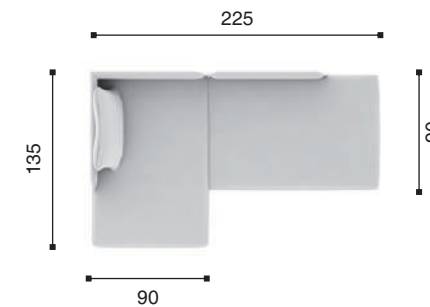

Configuración 6
Configuration