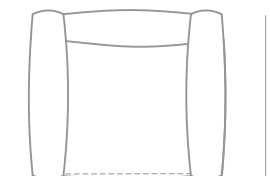

# in-out Collection

Puff LONG 1P 110x95cm  
LONG Puff

Sofá Central LONG 1P 110x95cm  
LONG Central Sofa

Sofá Esquinero LONG 1P 110x95cm  
LONG Corner Sofa

Sillón Club 110x95cm  
Armchair Club

Puff LONG 2P 155x95cm  
LONG Puff 2P