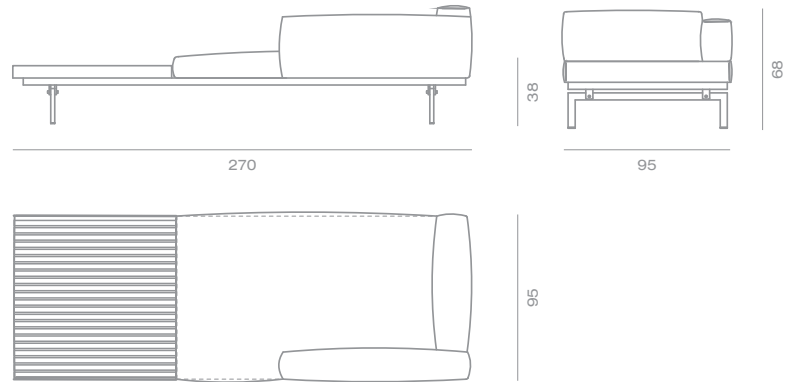

in-out Collection

Chaise Longue Esq. + Terminal Madera 3P 270x95cm
Corner Chaise Longue + Wood Terminal 3P