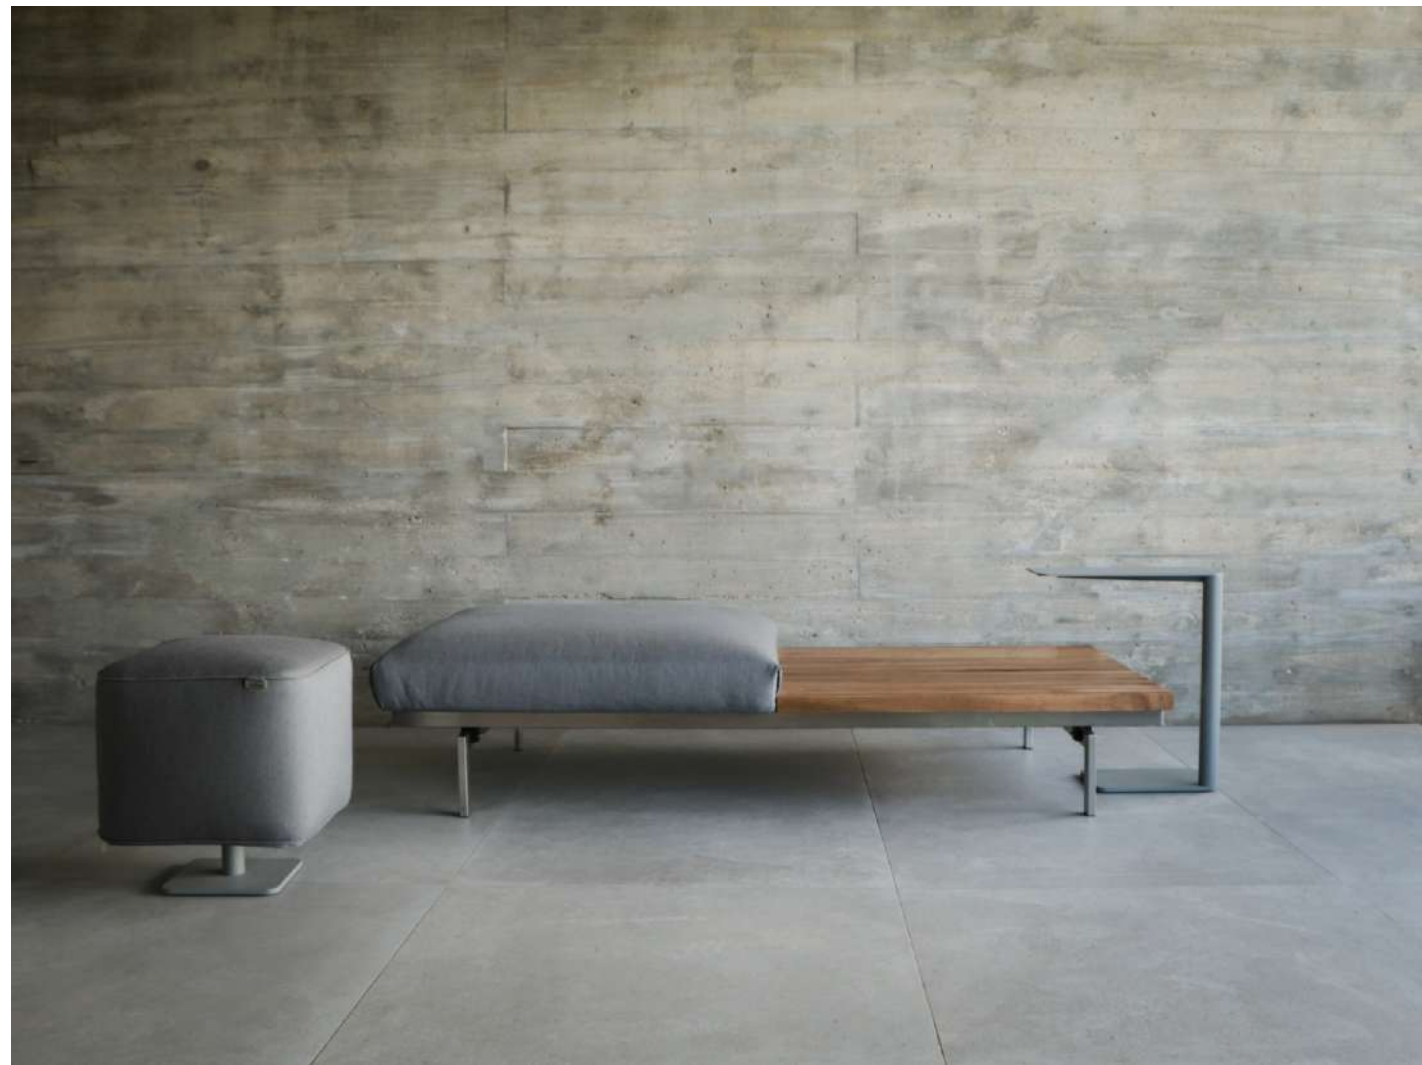

Suspendido sobre una plataforma estructural, apoyan asientos, respaldos y apoyabrazos que aterrizan sobre patas que completan el delineado geométrico. La plataforma es el núcleo funcional del sistema. Permite que se creen diversas configuraciones según el espacio y el uso lo requiera.

Cada pieza del sistema es independiente, lo que permite ser transportado de manera más compacta reduciendo el volumen total del mueble.

In Out is an extremely elegant Collection which is very formal and extends itself beyond it's time and current fashions. The seat cushions are suspended over a structural platform. The back rests and the arm rests reach the legs and complete the geometrical alignments. Each component of the system is independent which can be used to reduce the total volume of the system making it more compact and easy to transport to another location. The platform is the functional center of the system. It permits multiple changes in it's configuration and set up according to the location, space available and desired use.

kaleido  
collection

daybed  
sillas  
mesas comedor

Producto distinguido con el  
Sello Buen Diseño argentino

Ciciliani Collections  
Colección Kaleido  
Sello #218 - #989

Ministerio de  
Industria  
Presidencia de la Nación