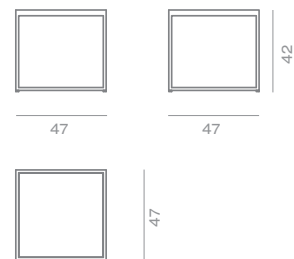

**link XXL** Collection

Chaise Longue Central 175x135cm  
Central Chaise Longue

Chaise Longue Esquinera 180x135cm  
Corner Chaise Longue

Estructura: Acero Inoxidable  
Tapa Mesa: Vidrio Templado  
Serigrafiado

Frame: Stainless Steel  
Top Table: Tempered Glass  
Screen Printed

Mesas de centro 90x90cm\*  
Centre Table

Mesas de centro 135x90cm\*  
Centre Table

**link** Collection

Mesa de Centro 135x135cm\*  
Centre Table

Mesas auxiliar 47x47cm\*  
Side Table

Mesas auxiliar 47x90cm\*  
Side Table

**point** Collection

Estructura: Acero Inoxidable  
Tapa Mesa: Acero

Frame: Stainless Steel  
Top Table: Steel

Mesa auxiliar D 40cm / D 50cm  
Side Table