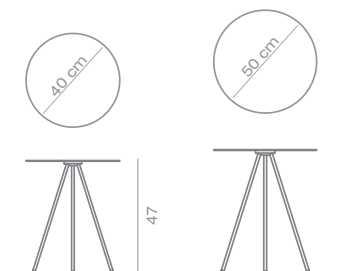

Frame: Stainless Steel  
Top Table: Tempered Glass  
Screen Printed

Mesas de centro 90x90cm\*  
Centre Table

Mesas de centro 135x90cm\*  
Centre Table

**link** Collection

Mesa de Centro 135x135cm\*  
Centre Table

Mesas auxiliar 47x47cm\*  
Side Table

Mesas auxiliar 47x90cm\*  
Side Table

**point** Collection

Estructura: Acero Inoxidable  
Tapa Mesa: Acero

Frame: Stainless Steel  
Top Table: Steel

Mesa auxiliar D 40cm / D 50cm  
Side Table