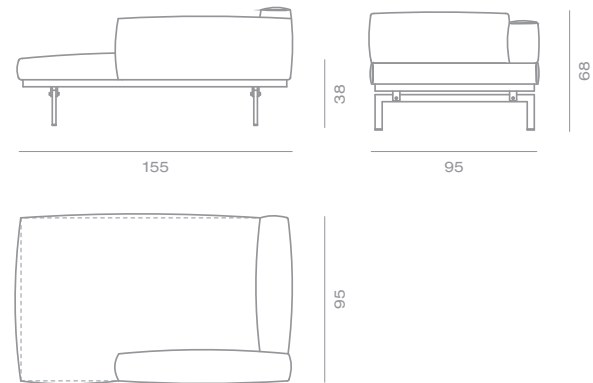

# in-out Collection

Sofá Esq. + Mesa Terminal Mármol/Granito 2P 195x95cm  
Corner Sofa + Marble Terminal 2P

Sofá Esq. + Mesa Conectora Mármol/Granito 2P 195x95cm  
Corner Sofa + Marble Conector Table 2P

Sofá Esq. + Mesa Terminal Madera 2P 195x95cm  
Corner Sofa + Wood Terminal 2P

Sofá Esq. + Mesa Terminal Madera 2P 195x95cm  
Corner Sofa + Wood Terminal 2P

# in-out Collection

Sofá 2P 195x95cm  
2 Seater Sofa

Chaise Longue Esquinera 175x95cm  
Corner Chaise Longue

Chaise Longue Esquinera 155x95cm  
Corner Chaise Longue

Chaise Longue Esq. + Terminal Mármol / Granito 3P 270x95cm  
Corner Chaise Longue + Marble Terminal 3P

# in-out Collection

Chaise Longue Esq. + Terminal Madera 3P 270x95cm  
Corner Chaise Longue + Wood Terminal 3P

Sofá Esquinero + Terminal Mármol / Granito 3P 270x95cm  
Corner Sofa + Marble Terminal

Sofá Esquinero + Puff 3P 270x95cm  
Corner Sofa + Puff