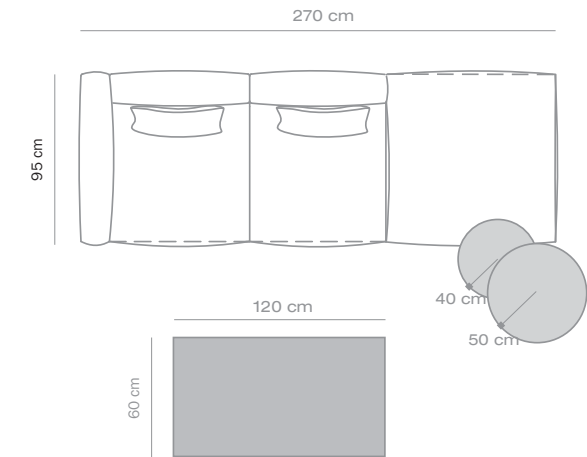

Configuración 6
Configuration