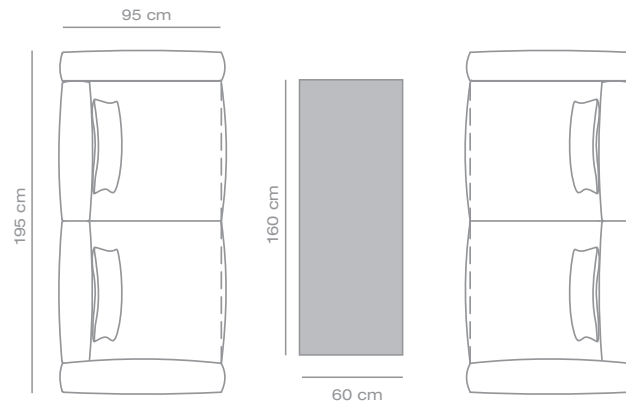

Configuración 3
Configuration