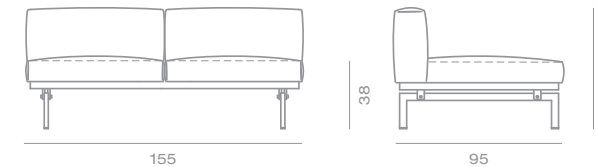

# in-out Collection

Puff LONG 1P 110x95cm  
LONG Puff

Sofá Central LONG 1P 110x95cm  
LONG Central Sofa

Sofá Esquinero LONG 1P 110x95cm  
LONG Corner Sofa

Sillón Club 110x95cm  
Armchair Club

Puff LONG 2P 155x95cm  
LONG Puff 2P

Sofá Central 2P 155x95cm  
Central Sofa 2P

**in-out** Collection

Sofá Central + Puff 2P 175x95cm  
Central Sofa + Puff 2P

Sofá Esquinero 2P 175x95cm  
Corner Sofa 2P

Puff Doble 2P 195x95cm  
Doble Puff 2P