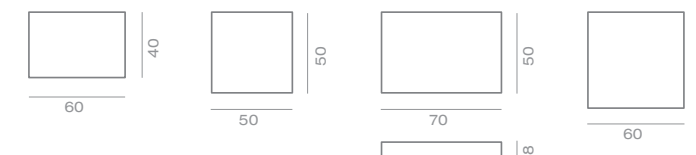

Almohadones **LINK** Collection
Cushions