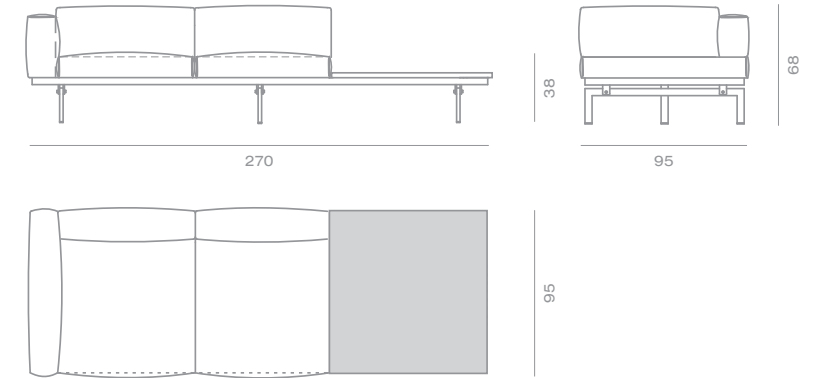

Sofá Esq. + Mesa Terminal Madera 2P 195x95cm  
Corner Sofa + Wood Terminal 2P

Sofá Esq. + Mesa Terminal Madera 2P 195x95cm  
Corner Sofa + Wood Terminal 2P

# in-out Collection

Sofá 2P 195x95cm  
2 Seater Sofa

Chaise Longue Esquinera 175x95cm  
Corner Chaise Longue

Chaise Longue Esquinera 155x95cm  
Corner Chaise Longue

Chaise Longue Esq. + Terminal Mármol / Granito 3P 270x95cm  
Corner Chaise Longue + Marble Terminal 3P

# in-out Collection

Chaise Longue Esq. + Terminal Madera 3P 270x95cm  
Corner Chaise Longue + Wood Terminal 3P

Sofá Esquinero + Terminal Mármol / Granito 3P 270x95cm  
Corner Sofa + Marble Terminal

Sofá Esquinero + Puff 3P 270x95cm  
Corner Sofa + Puff