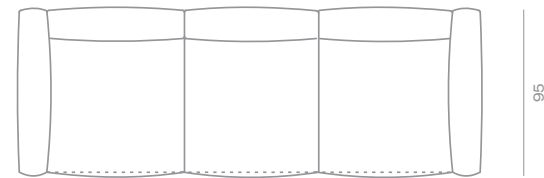

# in-out Collection

Sofá Esq. 3P 270x95cm  
3 Seater Sofa

Sofá 3P 270x95cm  
3 Seater Sofa

Mesa de Centro Madera 120x60cm  
Wood Centre Table

Mesa de Centro Mármol / Granito 120x60cm  
Marble Centre Table