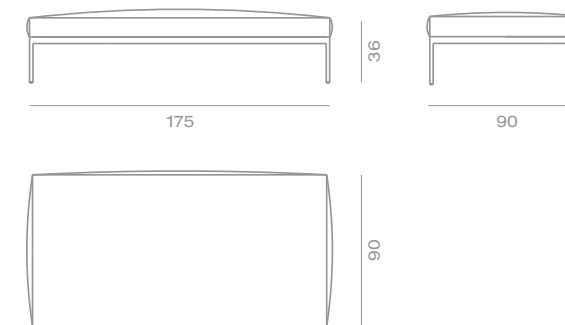

Sofá Esquinero 135x90cm
Corner Sofa

Puff Rectangular 175x90cm
Rectangular Puff