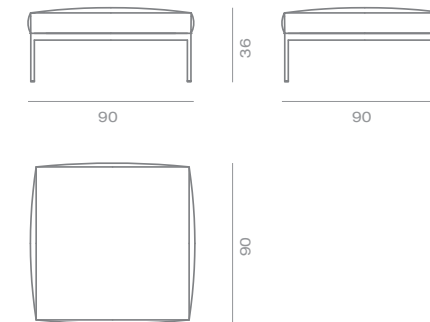

Puff cuadrado 90x90cm
Square Puff