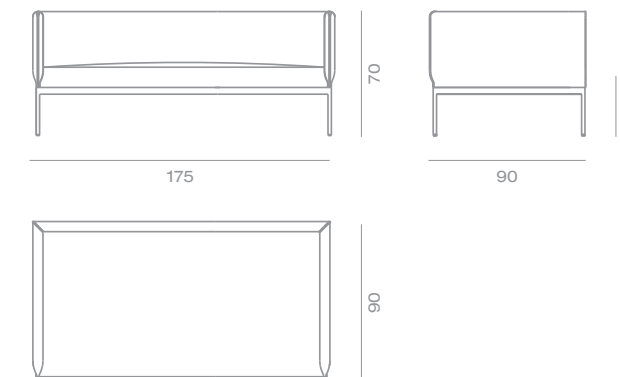

Sofá 3P 175x90cm
3 Seater Sofa