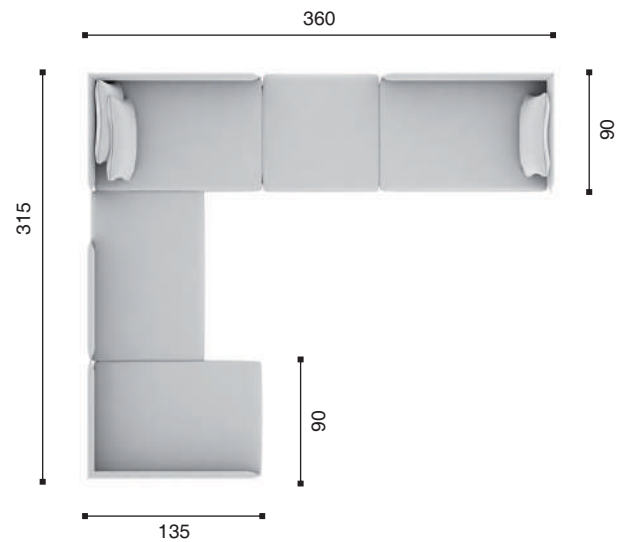

Configuración 1
Configuration