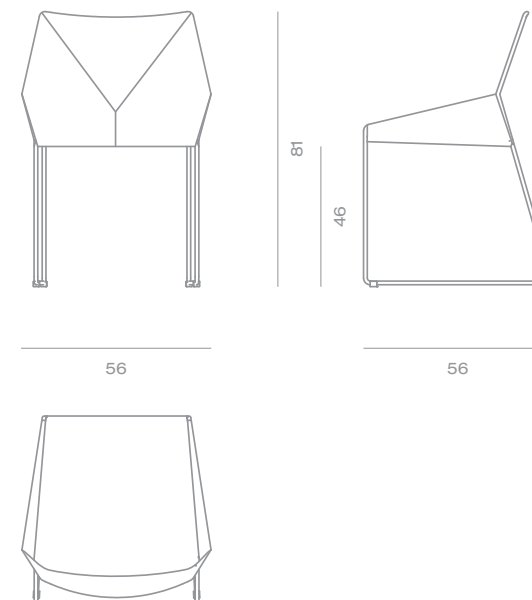

Silla
Chair