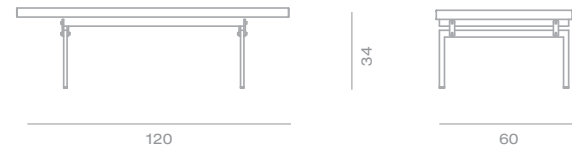

# in-out Collection

Sofá Esq. 3P 270x95cm  
3 Seater Sofa

Sofá 3P 270x95cm  
3 Seater Sofa

Mesa de Centro Madera 120x60cm  
Wood Centre Table

Mesa de Centro Mármol / Granito 120x60cm  
Marble Centre Table

Mesa de Centro Mármol / Granito 160x60cm  
Marble Centre Table

Mesa de Centro Madera 160x60cm  
Wood Centre Table

**Configuración 1**  
Configuration

**Configuración 4**  
Configuration

**Configuración 2**  
Configuration