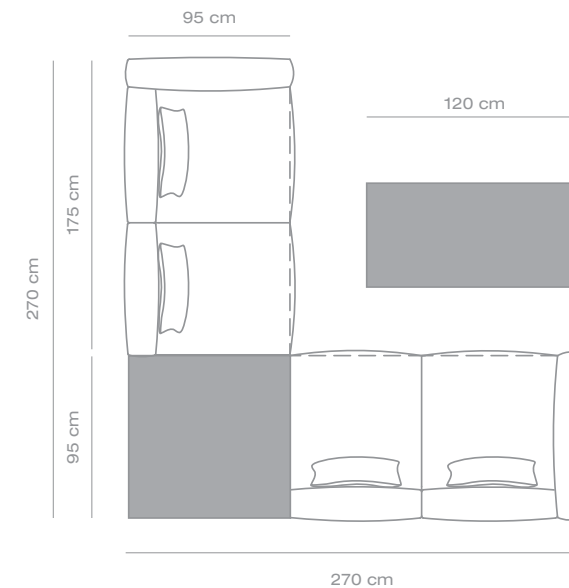

Configuración 5
Configuration