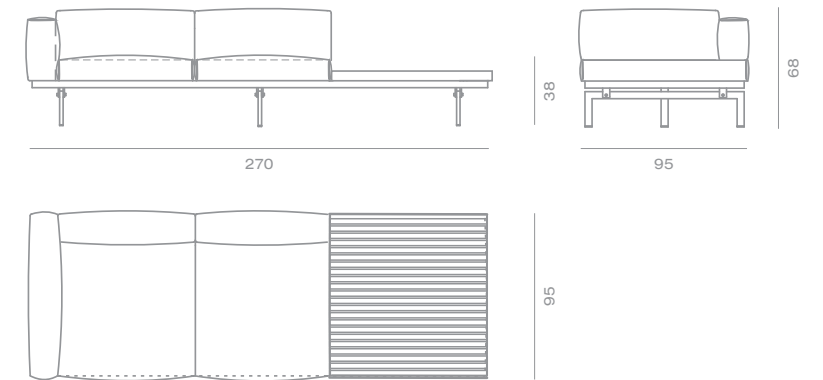

Sofá Esquinero + Terminal Madera 3P 270x95cm
Corner Sofa + Wood Terminal