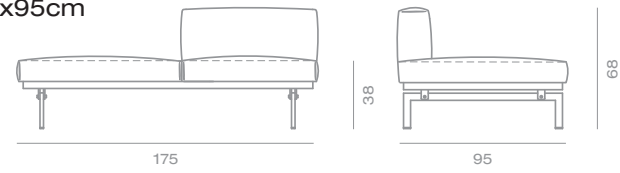

Sofá Central 1P 95x95cm  
Central Sofa

Sofá Esquinero 1P 95x95cm  
Corner Sofa

# in-out Collection

Puff LONG 1P 110x95cm  
LONG Puff

Sofá Central LONG 1P 110x95cm  
LONG Central Sofa

Sofá Esquinero LONG 1P 110x95cm  
LONG Corner Sofa

Sillón Club 110x95cm  
Armchair Club

Puff LONG 2P 155x95cm  
LONG Puff 2P

Sofá Central 2P 155x95cm  
Central Sofa 2P

**in-out** Collection

Sofá Central + Puff 2P 175x95cm  
Central Sofa + Puff 2P

Sofá Esquinero 2P 175x95cm  
Corner Sofa 2P

Puff Doble 2P 195x95cm  
Doble Puff 2P