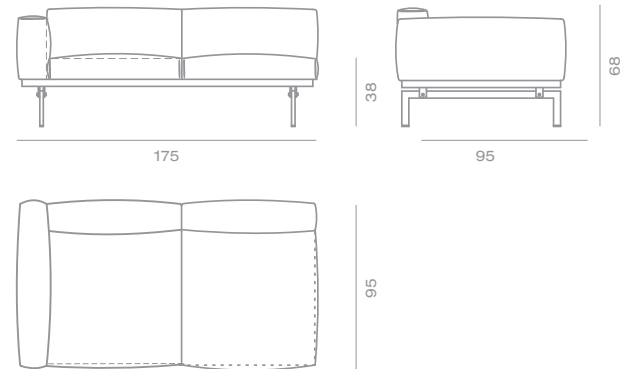

# in-out Collection

Puff LONG 1P 110x95cm  
LONG Puff

Sofá Central LONG 1P 110x95cm  
LONG Central Sofa

Sofá Esquinero LONG 1P 110x95cm  
LONG Corner Sofa

Sillón Club 110x95cm  
Armchair Club

Puff LONG 2P 155x95cm  
LONG Puff 2P

Sofá Central 2P 155x95cm  
Central Sofa 2P

**in-out** Collection

Sofá Central + Puff 2P 175x95cm  
Central Sofa + Puff 2P

Sofá Esquinero 2P 175x95cm  
Corner Sofa 2P

Puff Doble 2P 195x95cm  
Doble Puff 2P