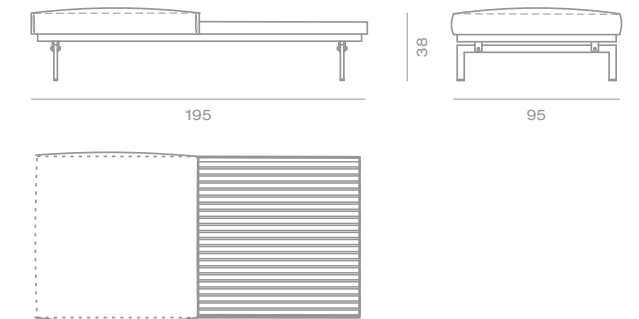

Puff + Terminal Madera 2P 195x95cm
Puff + Wood Terminal 2P