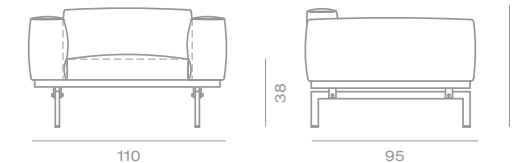

# in-out Collection

Puff LONG 1P 110x95cm  
LONG Puff

Sofá Central LONG 1P 110x95cm  
LONG Central Sofa

Sofá Esquinero LONG 1P 110x95cm  
LONG Corner Sofa

Sillón Club 110x95cm  
Armchair Club

Puff LONG 2P 155x95cm  
LONG Puff 2P

Sofá Central 2P 155x95cm  
Central Sofa 2P

**in-out** Collection

Sofá Central + Puff 2P 175x95cm  
Central Sofa + Puff 2P

Sofá Esquinero 2P 175x95cm  
Corner Sofa 2P

Puff Doble 2P 195x95cm  
Doble Puff 2P